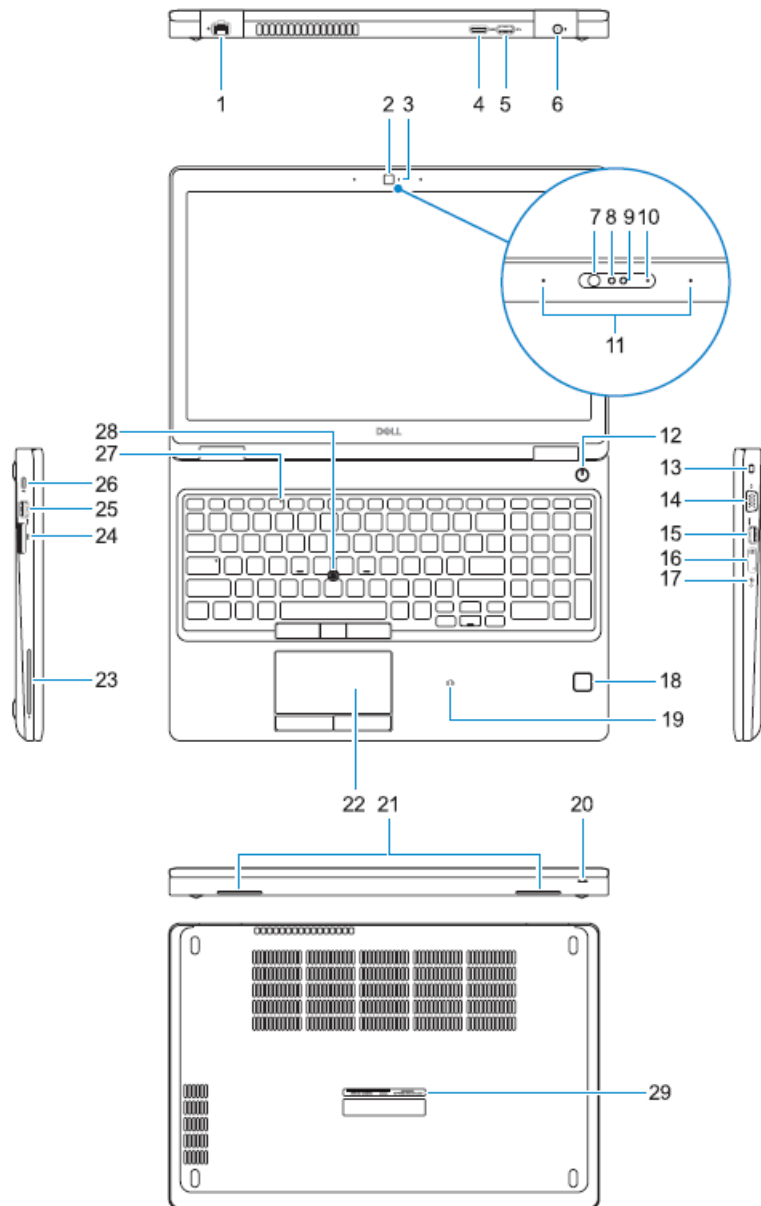

1. Мрежов порт
2. Камера

3. Индикатор за камерата
4. HDMI порт
5. USB 3.1 Gen 1 порт
6. Порт за захранването
7. Инфрачервен емитер (опция)
8. Инфрачервена камера (опция)
9. Камера (опция)
10. Индикатор за камерата (опция)
11. Микрофони
12. Бутон за захранването/Индикатор за захранването
13. Слот за кабел против кражба (тип Noble Wedge)
14. VGA порт
15. USB 3.1 Gen 1 порт с PowerShare
16. Слот за micro-SIM карта (опция)
17. Порт за слушалки
18. Четец за пръстови отпечатъци (опция)
19. NFC сензор (опция)
20. Индикатор за заряда на батерията
21. Високоговорители
22. Тъчпад
23. Четец за Smart карти (опция)
24. Четец за SD карти
25. USB 3.1 Gen 1 порт
26. DisplayPort към USB Type-C конектор
27. Индикатор за микрофона
28. Показалец (опция)
29. Етикет със сервизна информация