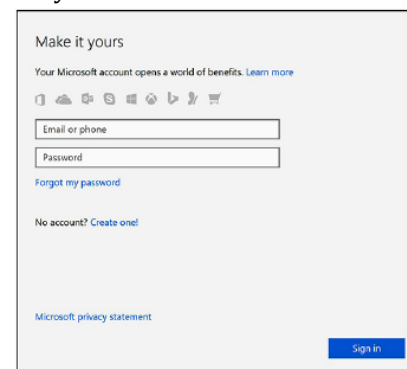

DELL™ Latitude 15 5590

Преносим компютър

Кратко ръководство на потребителя

1. Свържете захранващия кабел.

2. Включете компютъра.

3. Следвайте инструкциите на екрана, за да конфигурирате Windows

- a) Свържете се към вашата мрежа

Забележка: Ако се свързвате към защитена безжична мрежа, въведете паролата за мрежата при запитване.

- b) Влезте във вашия Microsoft акаунт или си създайте нов акаунт.

4. Намерете Dell apps в Windows Start Menu