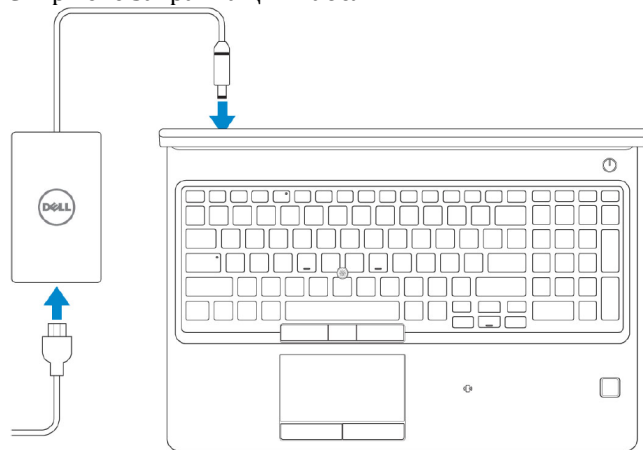

DELL™ Latitude 15 5590

Преносим компютър

Кратко ръководство на потребителя

1. Свържете захранващия кабел.

2. Включете компютъра.

3. Следвайте инструкциите на екрана, за да конфигурирате Windows

- a) Свържете се към вашата мрежа

Забележка: Ако се свързвате към защитена безжична мрежа, въведете паролата за мрежата при запитване.

- b) Влезте във вашия Microsoft акаунт или си създайте нов акаунт.

4. Намерете Dell apps в Windows Start Menu

1. Мрежов порт
2. Камера

3. Индикатор за камерата
4. HDMI порт
5. USB 3.1 Gen 1 порт
6. Порт за захранването
7. Инфрачервен емитер (опция)
8. Инфрачервена камера (опция)
9. Камера (опция)
10. Индикатор за камерата (опция)
11. Микрофони
12. Бутон за захранването/Индикатор за захранването
13. Слот за кабел против кражба (тип Noble Wedge)
14. VGA порт
15. USB 3.1 Gen 1 порт с PowerShare
16. Слот за micro-SIM карта (опция)
17. Порт за слушалки
18. Четец за пръстови отпечатъци (опция)
19. NFC сензор (опция)
20. Индикатор за заряда на батерията
21. Високоговорители
22. Тъчпад
23. Четец за Smart карти (опция)
24. Четец за SD карти
25. USB 3.1 Gen 1 порт
26. DisplayPort към USB Type-C конектор
27. Индикатор за микрофона
28. Показалец (опция)
29. Етикет със сервизна информация